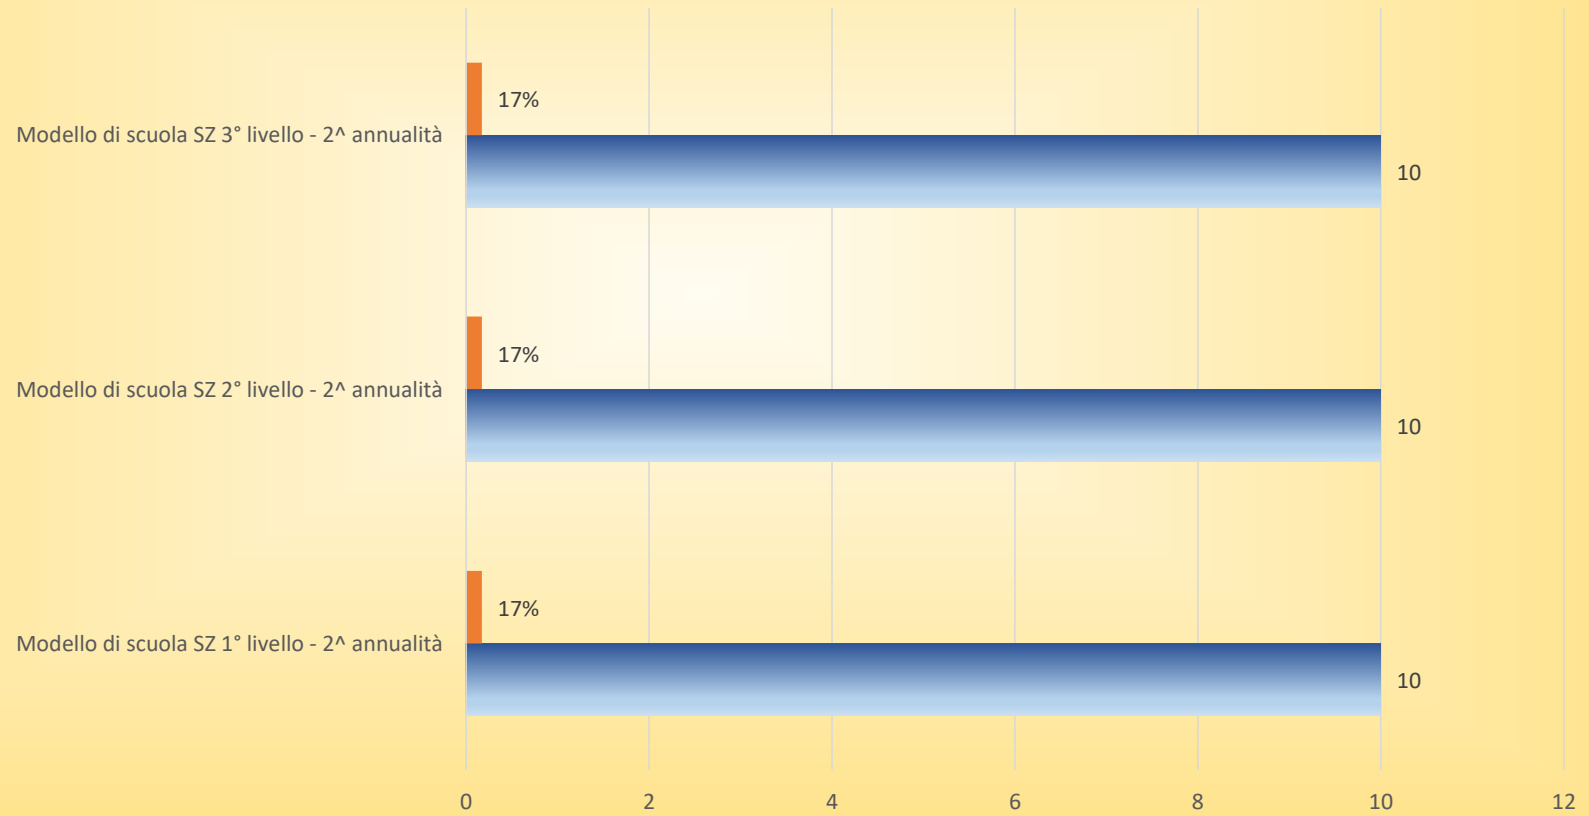

Valori e percentuali su 58 docenti
S.P.
Settembre/Ottobre/Novembre 2017
Gennaio/Giugno 2018

FORMAZIONE INTERNA

FORMAZIONE DI RETE- AMBITO 21- AMBITO 21 GESTITO DA I.C. MORO

Valori e percentuali su 58 docenti
GIUGNO 2018

Valori e percentuali su 58 docenti
SETTEMBRE-OTTOBRE 2018

valori e percentuali su 19 docenti
S.I.
Settembre/Ottobre/Novembre 2017
Gennaio/Giugno 2018
FORMAZIONE INTERNA

FORMAZIONE DI RETE- AMBITO 21- AMBITO 21 GESTITO DA I.C. MORO - ESTERNO
Settembre-Ottobre-Novembre 2017 / gennaio-giugno 2018