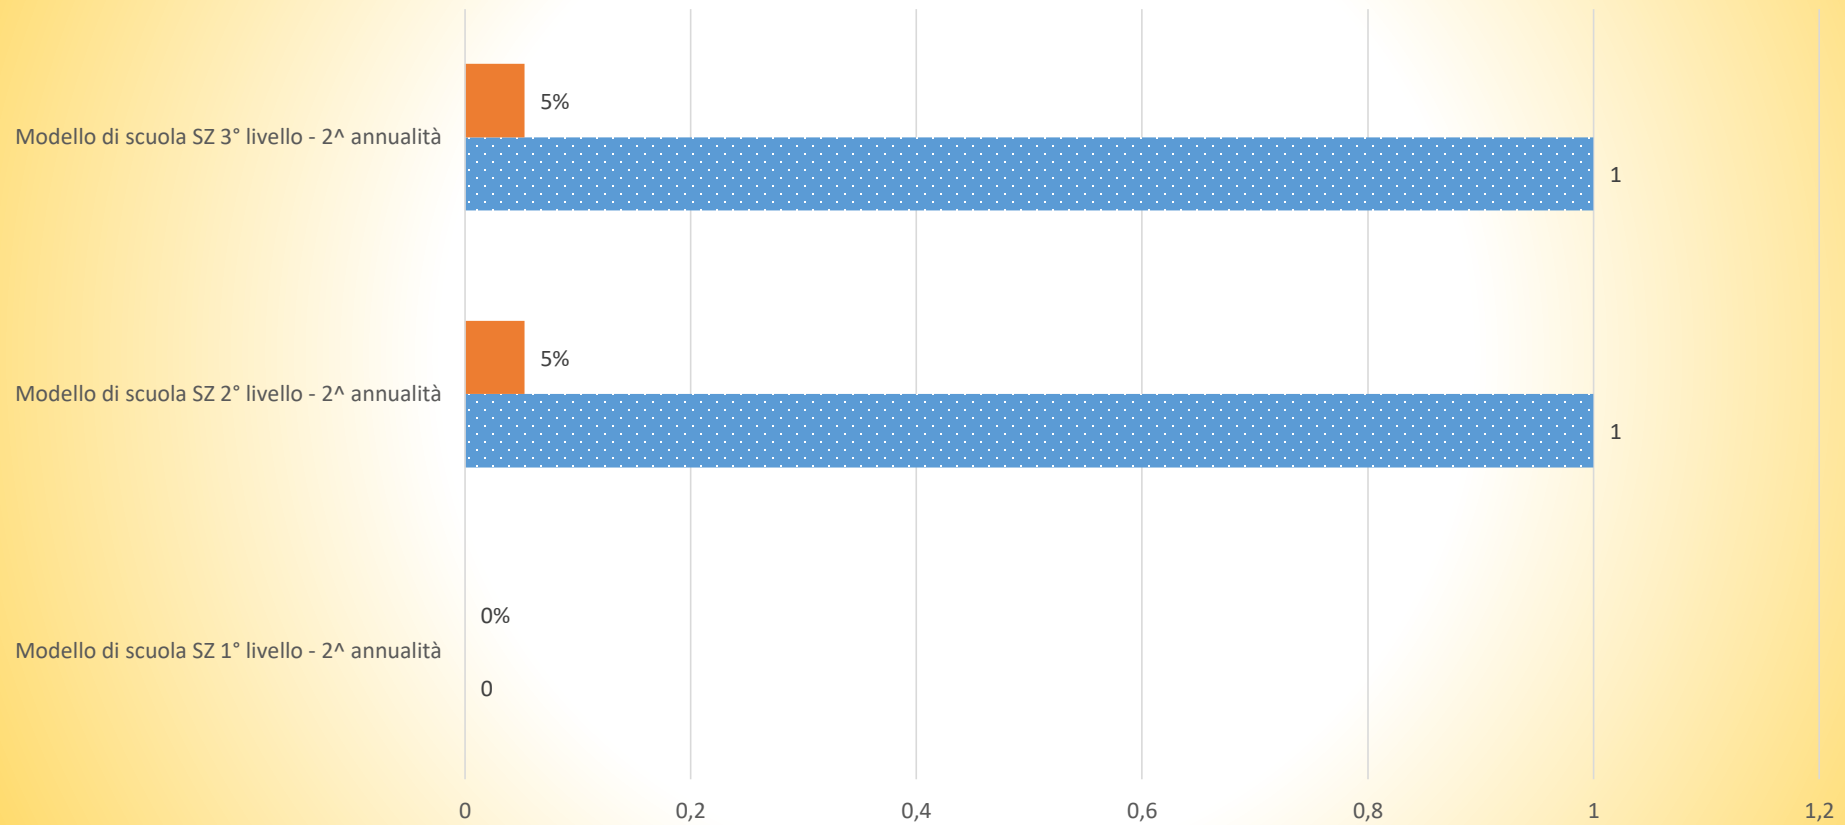

Valori e percentuali su 19 docenti
GIUGNO 2018