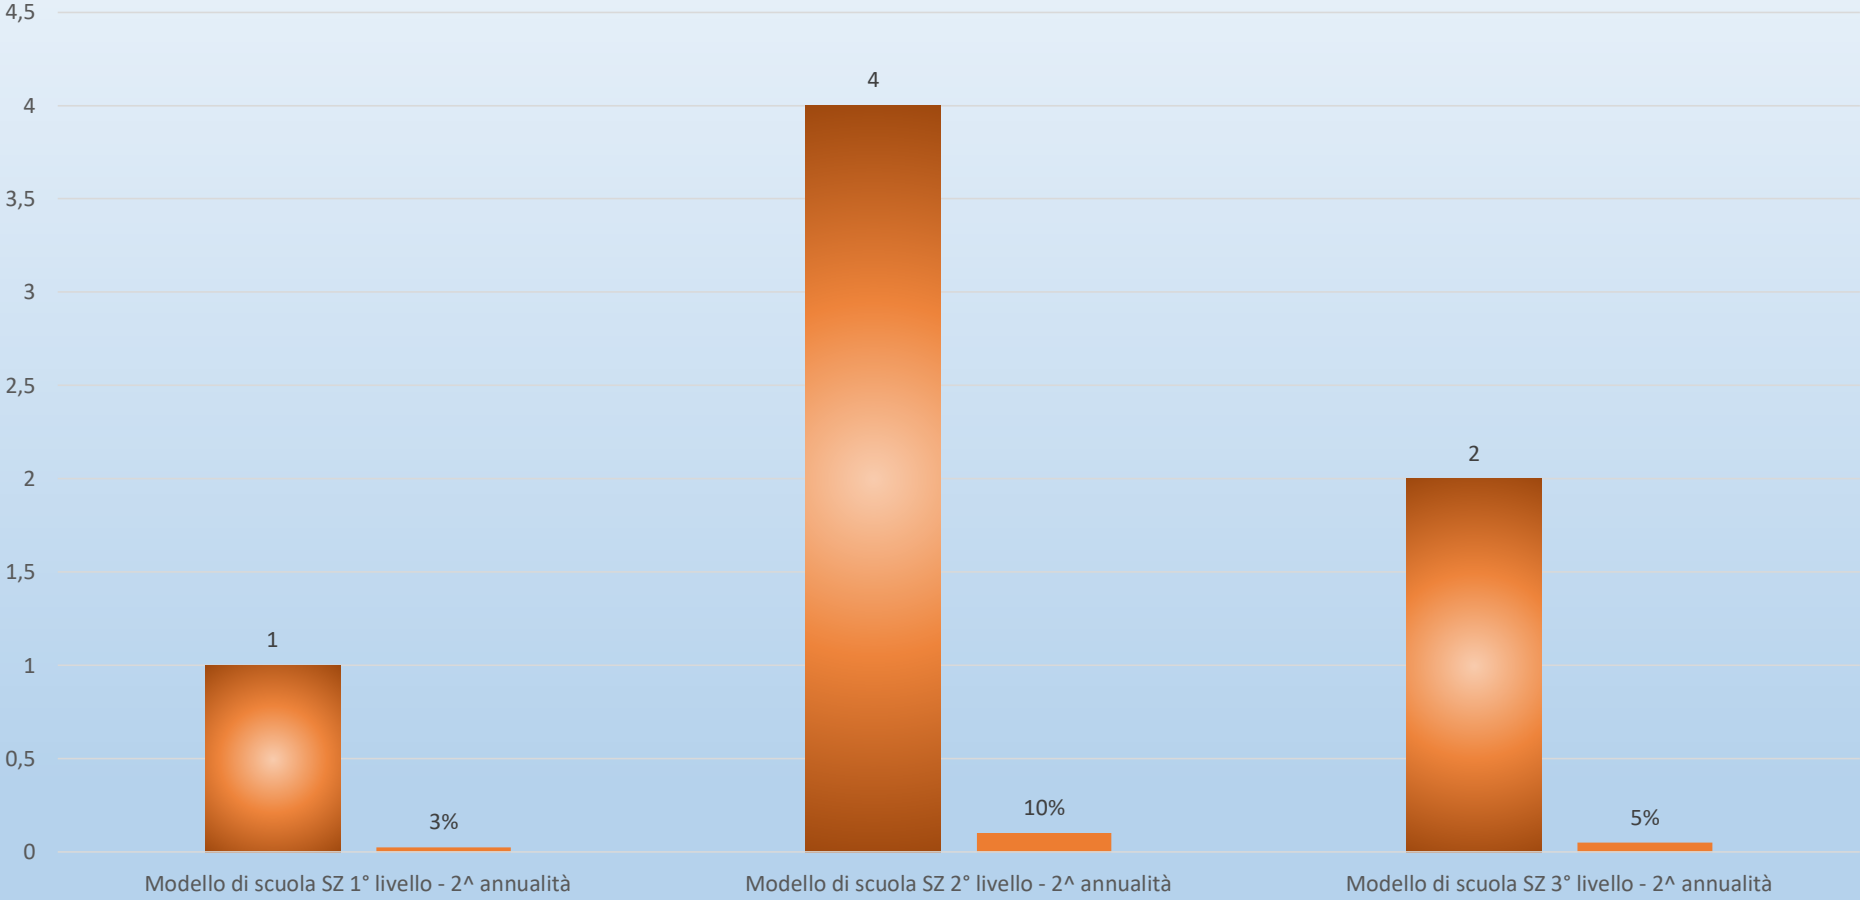

Valori e percentuali su 58 docenti
SETTEMBRE-OTTOBRE 2018

valori e percentuali su 19 docenti
S.I.
Settembre/Ottobre/Novembre 2017
Gennaio/Giugno 2018
FORMAZIONE INTERNA

FORMAZIONE DI RETE- AMBITO 21- AMBITO 21 GESTITO DA I.C. MORO - ESTERNO
Settembre-Ottobre-Novembre 2017 / gennaio-giugno 2018

Valori e percentuali su 19 docenti
GIUGNO 2018

Valori e percentuali su 19 docenti
SETTEMBRE-OTTOBRE 2018

valori e percentuali su 39 docenti
S.S.1°G
Settembre/Ottobre/Novembre 2017
Gennaio/Giugno 2018
FORMAZIONE INTERNA

Percorso formativo di Rete - Ambito 21 gestito dall'I.C. Moro e/o esterno

Valori e percentuali su 39 docenti
GIUGNO 2018

settembre - ottobre 2018

Valori e percentuali FORMAZIONE DOCENTI I.C. MORO