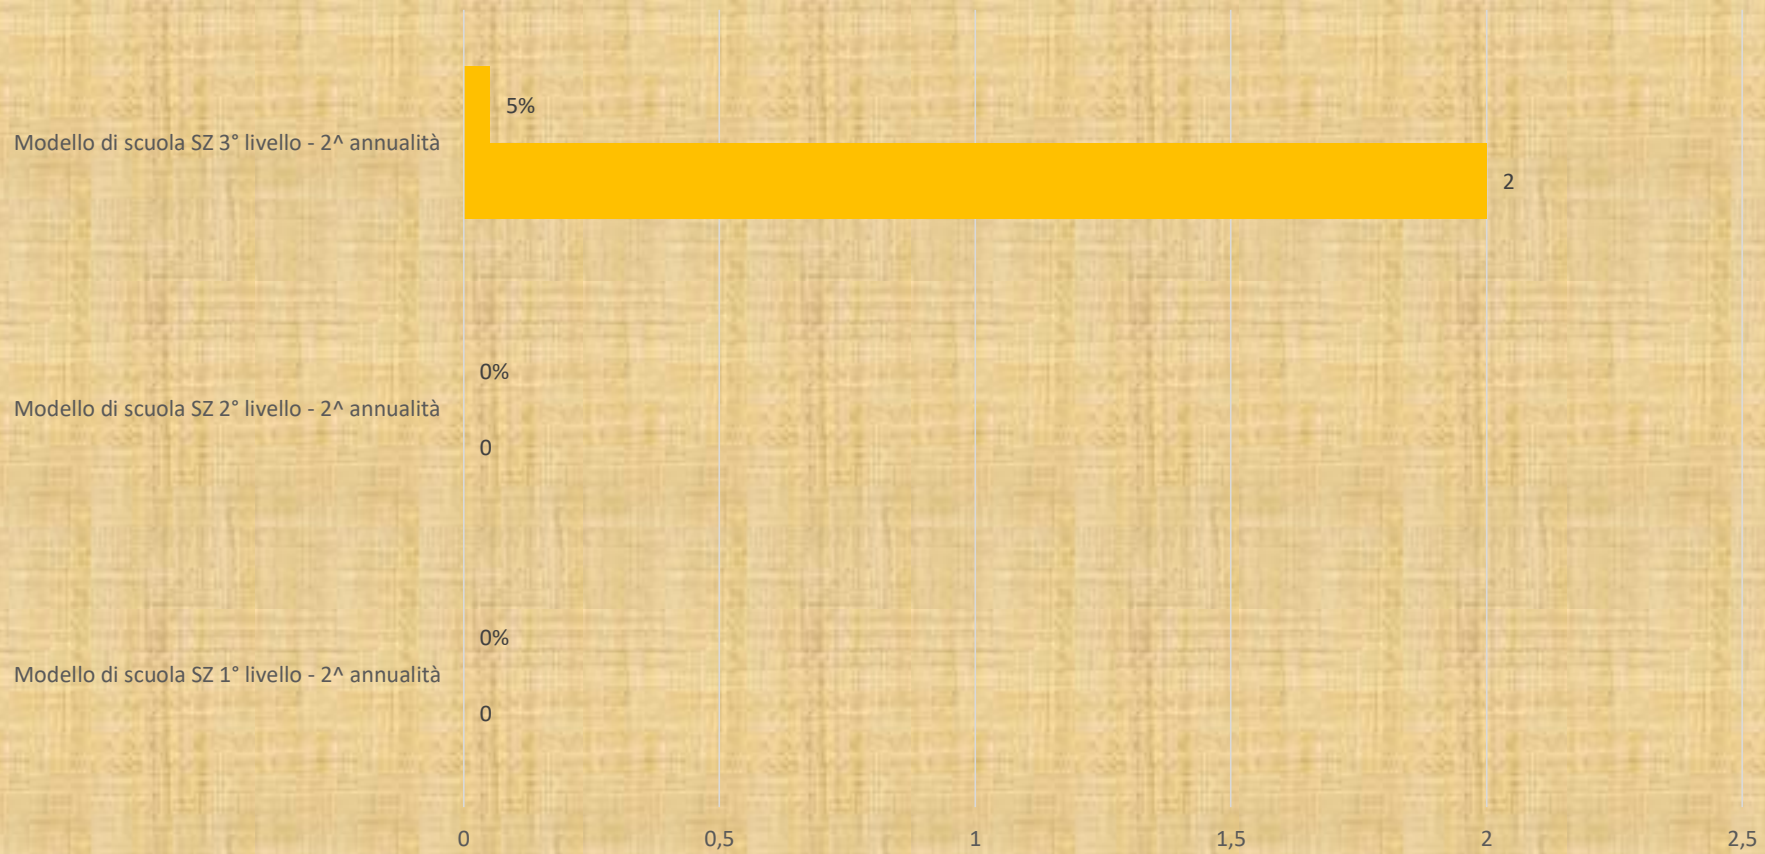

Valori e percentuali su 58 docenti
SETTEMBRE-OTTOBRE 2018

valori e percentuali su 19 docenti
S.I.
Settembre/Ottobre/Novembre 2017
Gennaio/Giugno 2018
FORMAZIONE INTERNA

FORMAZIONE DI RETE- AMBITO 21- AMBITO 21 GESTITO DA I.C. MORO - ESTERNO
Settembre-Ottobre-Novembre 2017 / gennaio-giugno 2018

Valori e percentuali su 19 docenti
GIUGNO 2018

Valori e percentuali su 19 docenti
SETTEMBRE-OTTOBRE 2018

valori e percentuali su 39 docenti
S.S.1°G
Settembre/Ottobre/Novembre 2017
Gennaio/Giugno 2018
FORMAZIONE INTERNA

Percorso formativo di Rete - Ambito 21 gestito dall'I.C. Moro e/o esterno

Valori e percentuali su 39 docenti
GIUGNO 2018

settembre - ottobre 2018

Valori e percentuali FORMAZIONE DOCENTI I.C. MORO