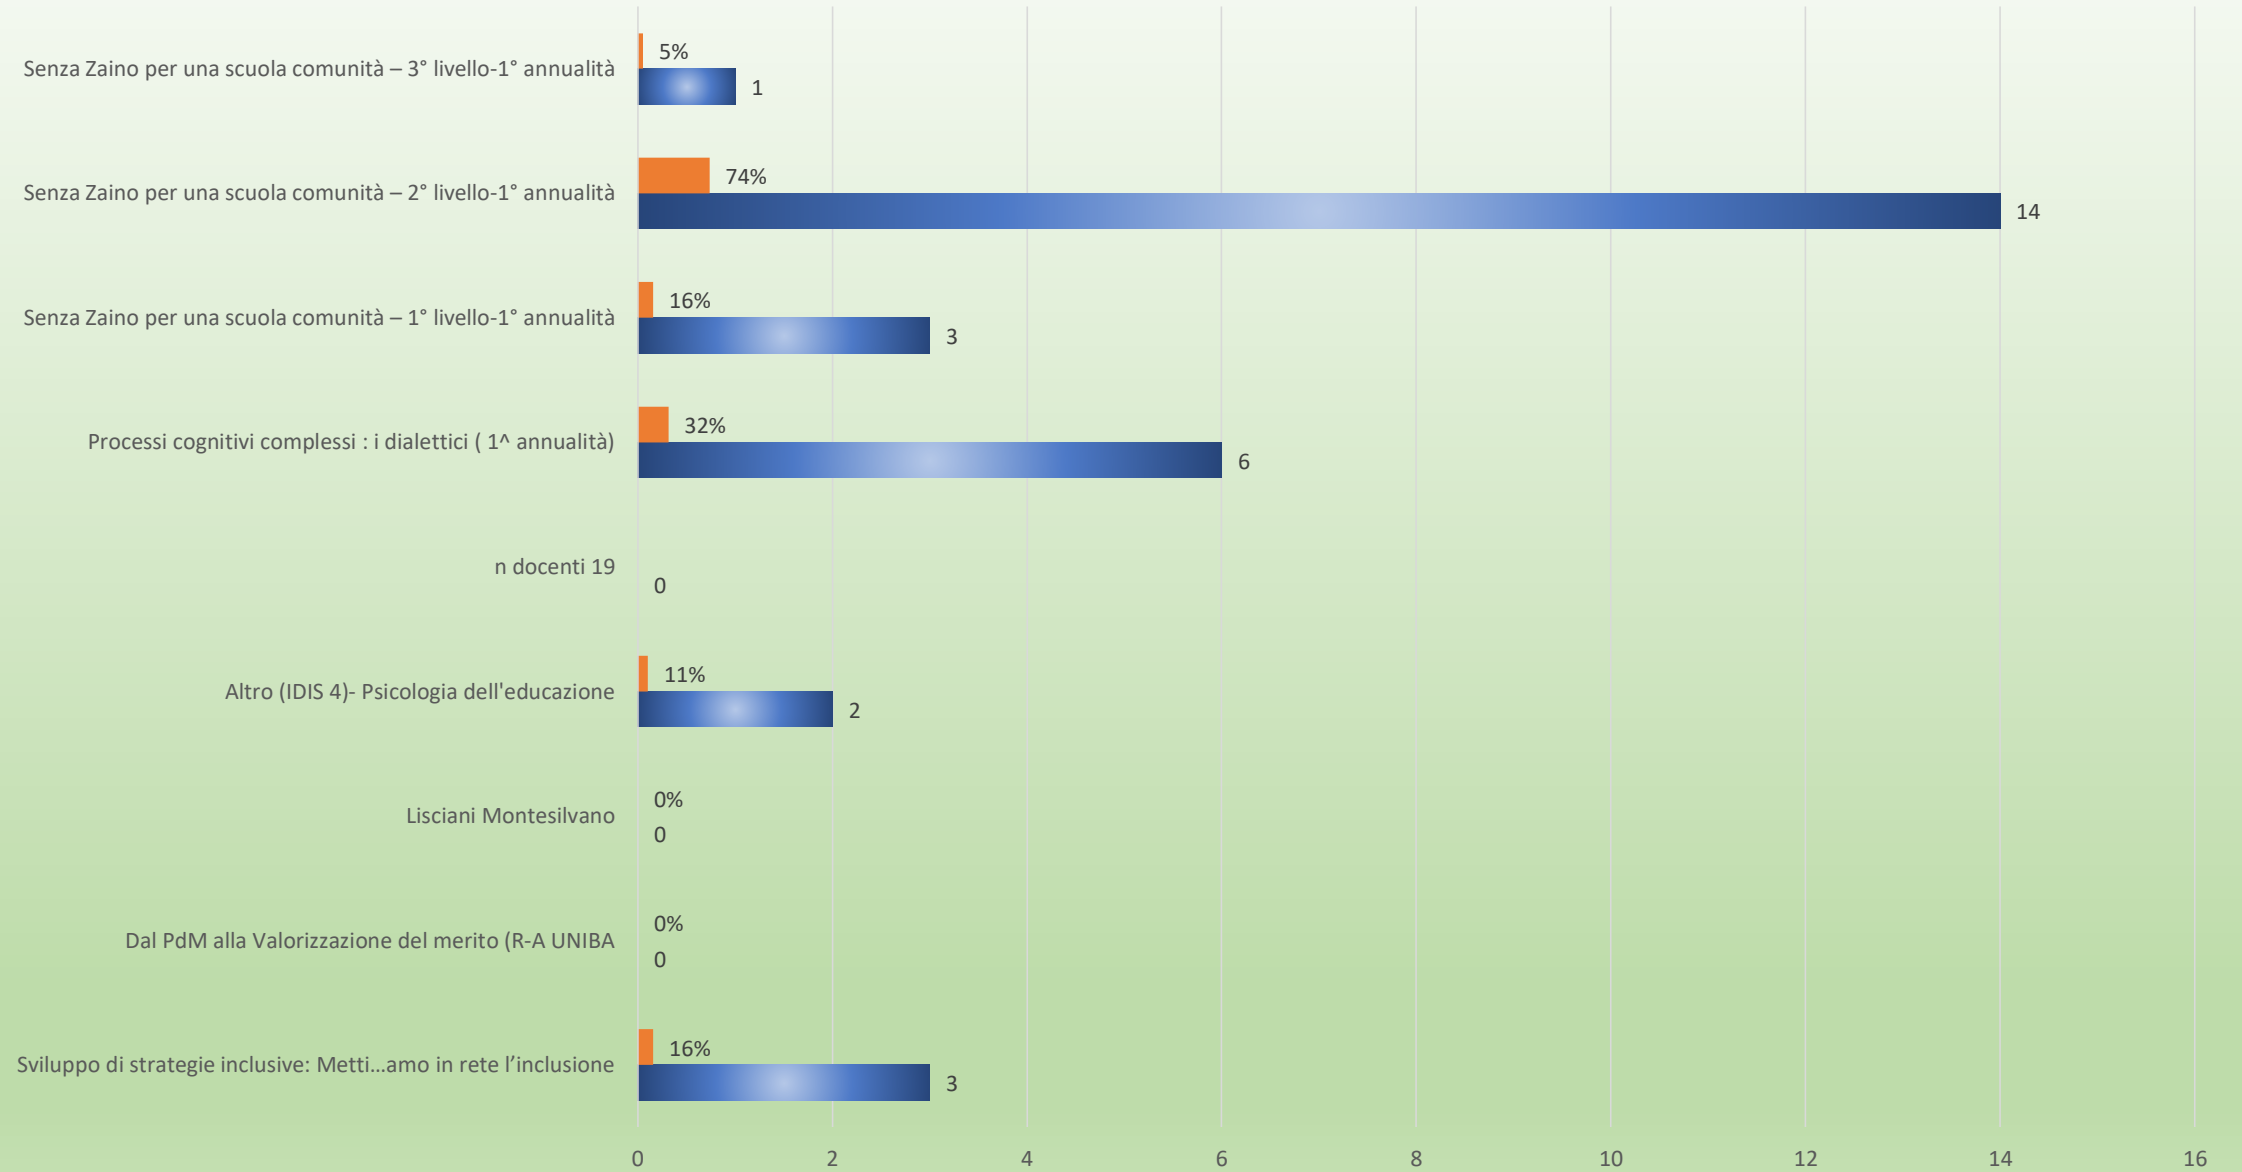

Valori e percentuali su 58 docenti
S.P.
Settembre/Ottobre/Novembre 2017
Gennaio/Giugno 2018

FORMAZIONE INTERNA

FORMAZIONE DI RETE- AMBITO 21- AMBITO 21 GESTITO DA I.C. MORO

Valori e percentuali su 58 docenti
GIUGNO 2018

Valori e percentuali su 58 docenti
SETTEMBRE-OTTOBRE 2018

valori e percentuali su 19 docenti
S.I.
Settembre/Ottobre/Novembre 2017
Gennaio/Giugno 2018
FORMAZIONE INTERNA

FORMAZIONE DI RETE- AMBITO 21- AMBITO 21 GESTITO DA I.C. MORO - ESTERNO
Settembre-Ottobre-Novembre 2017 / gennaio-giugno 2018