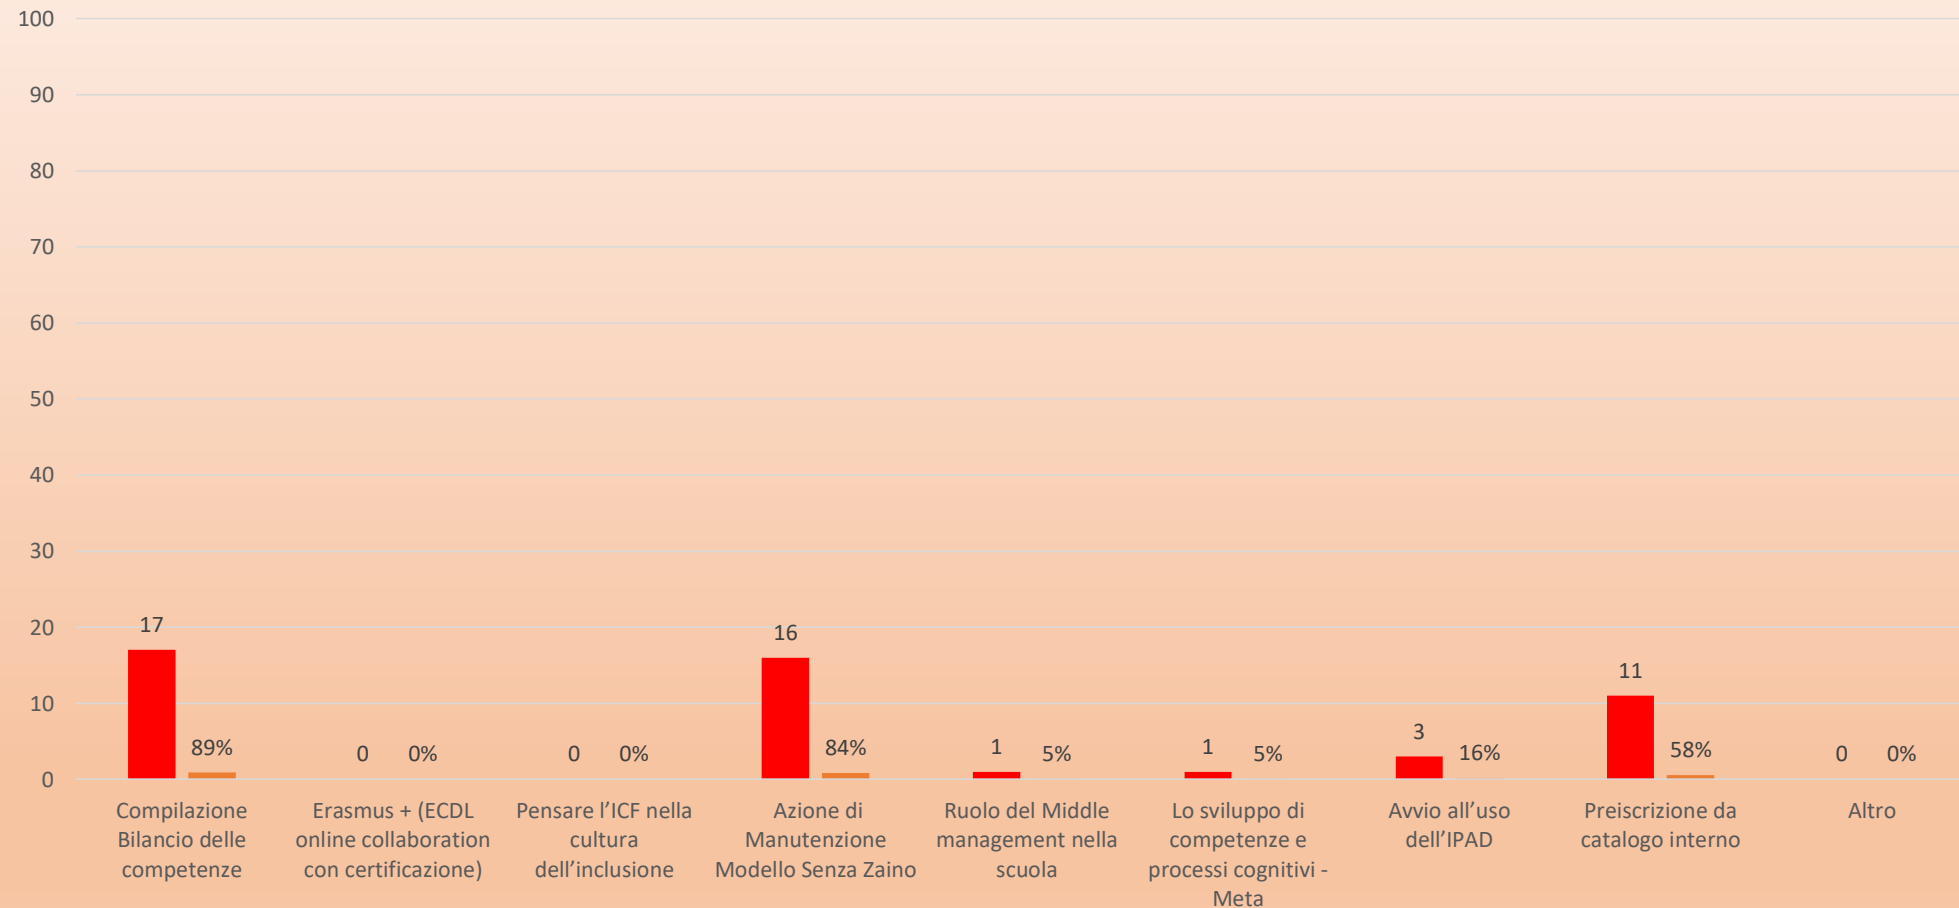

Valori e percentuali su 58 docenti
S.P.
Settembre/Ottobre/Novembre 2017
Gennaio/Giugno 2018

FORMAZIONE INTERNA

FORMAZIONE DI RETE- AMBITO 21- AMBITO 21 GESTITO DA I.C. MORO

Valori e percentuali su 58 docenti
GIUGNO 2018

Valori e percentuali su 58 docenti
SETTEMBRE-OTTOBRE 2018

valori e percentuali su 19 docenti
S.I.
Settembre/Ottobre/Novembre 2017
Gennaio/Giugno 2018
FORMAZIONE INTERNA

FORMAZIONE DI RETE- AMBITO 21- AMBITO 21 GESTITO DA I.C. MORO - ESTERNO
Settembre-Ottobre-Novembre 2017 / gennaio-giugno 2018