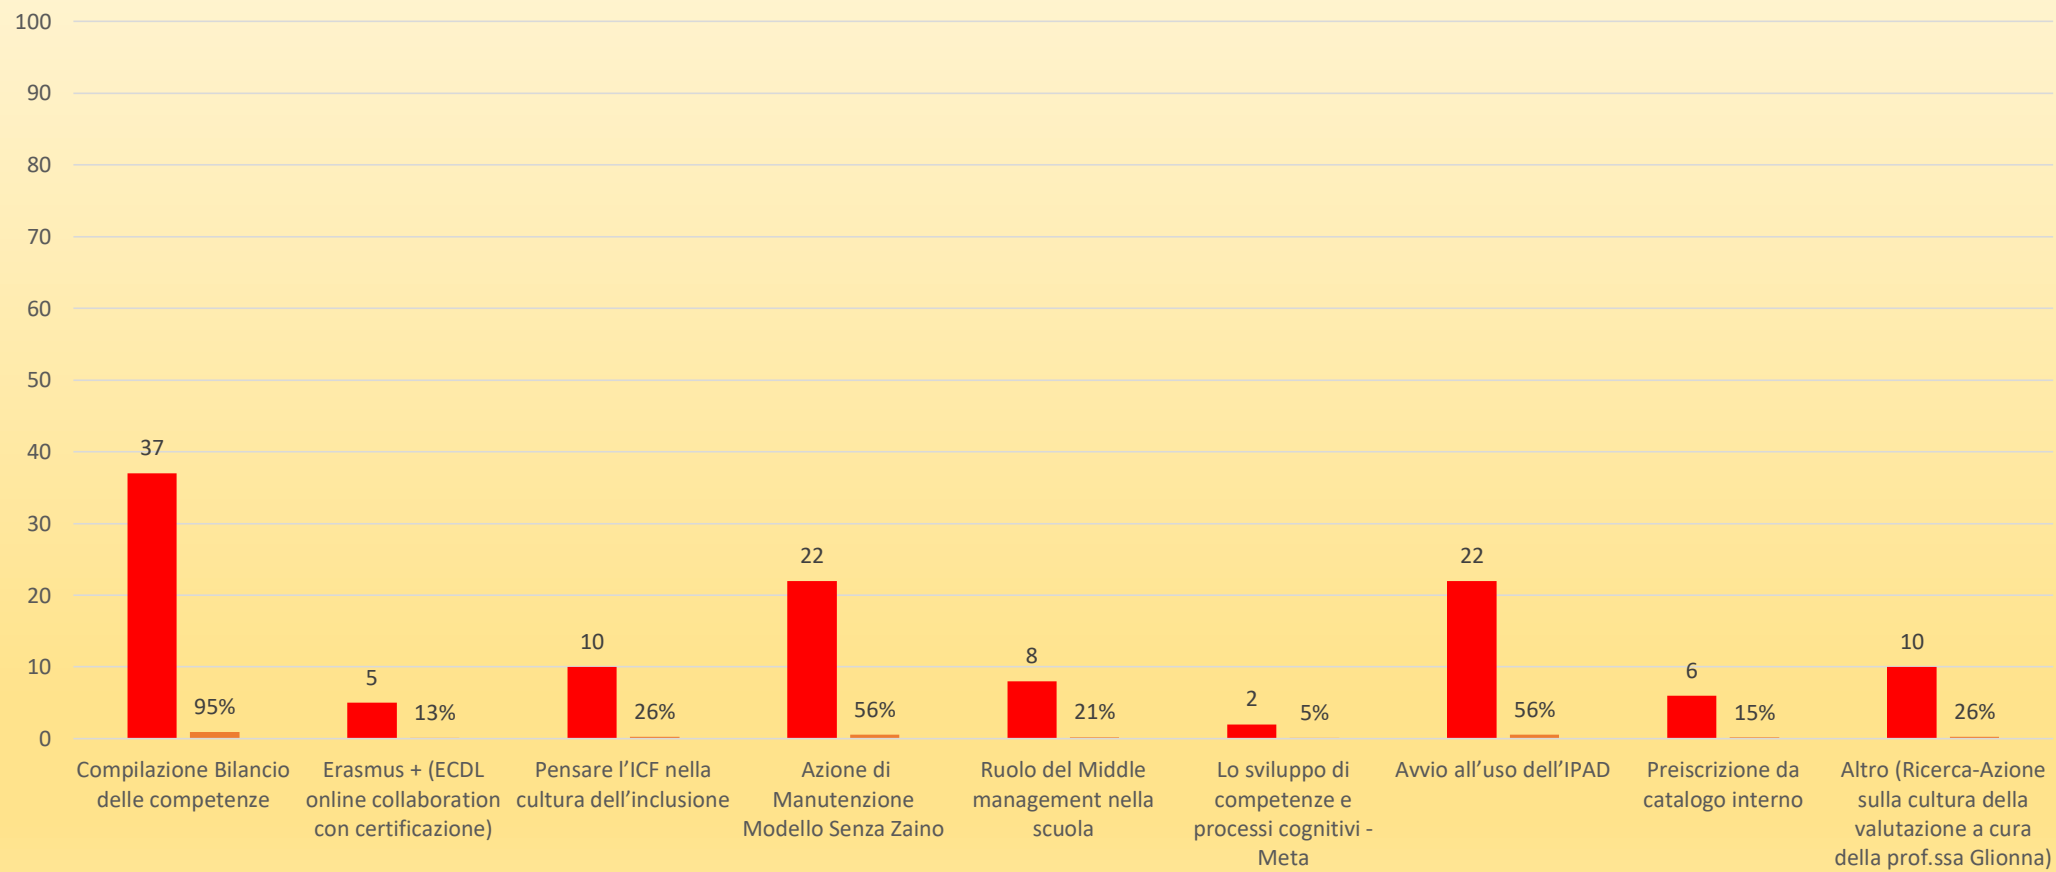

valori e percentuali su 39 docenti
S.S.1°G
Settembre/Ottobre/Novembre 2017
Gennaio/Giugno 2018
FORMAZIONE INTERNA