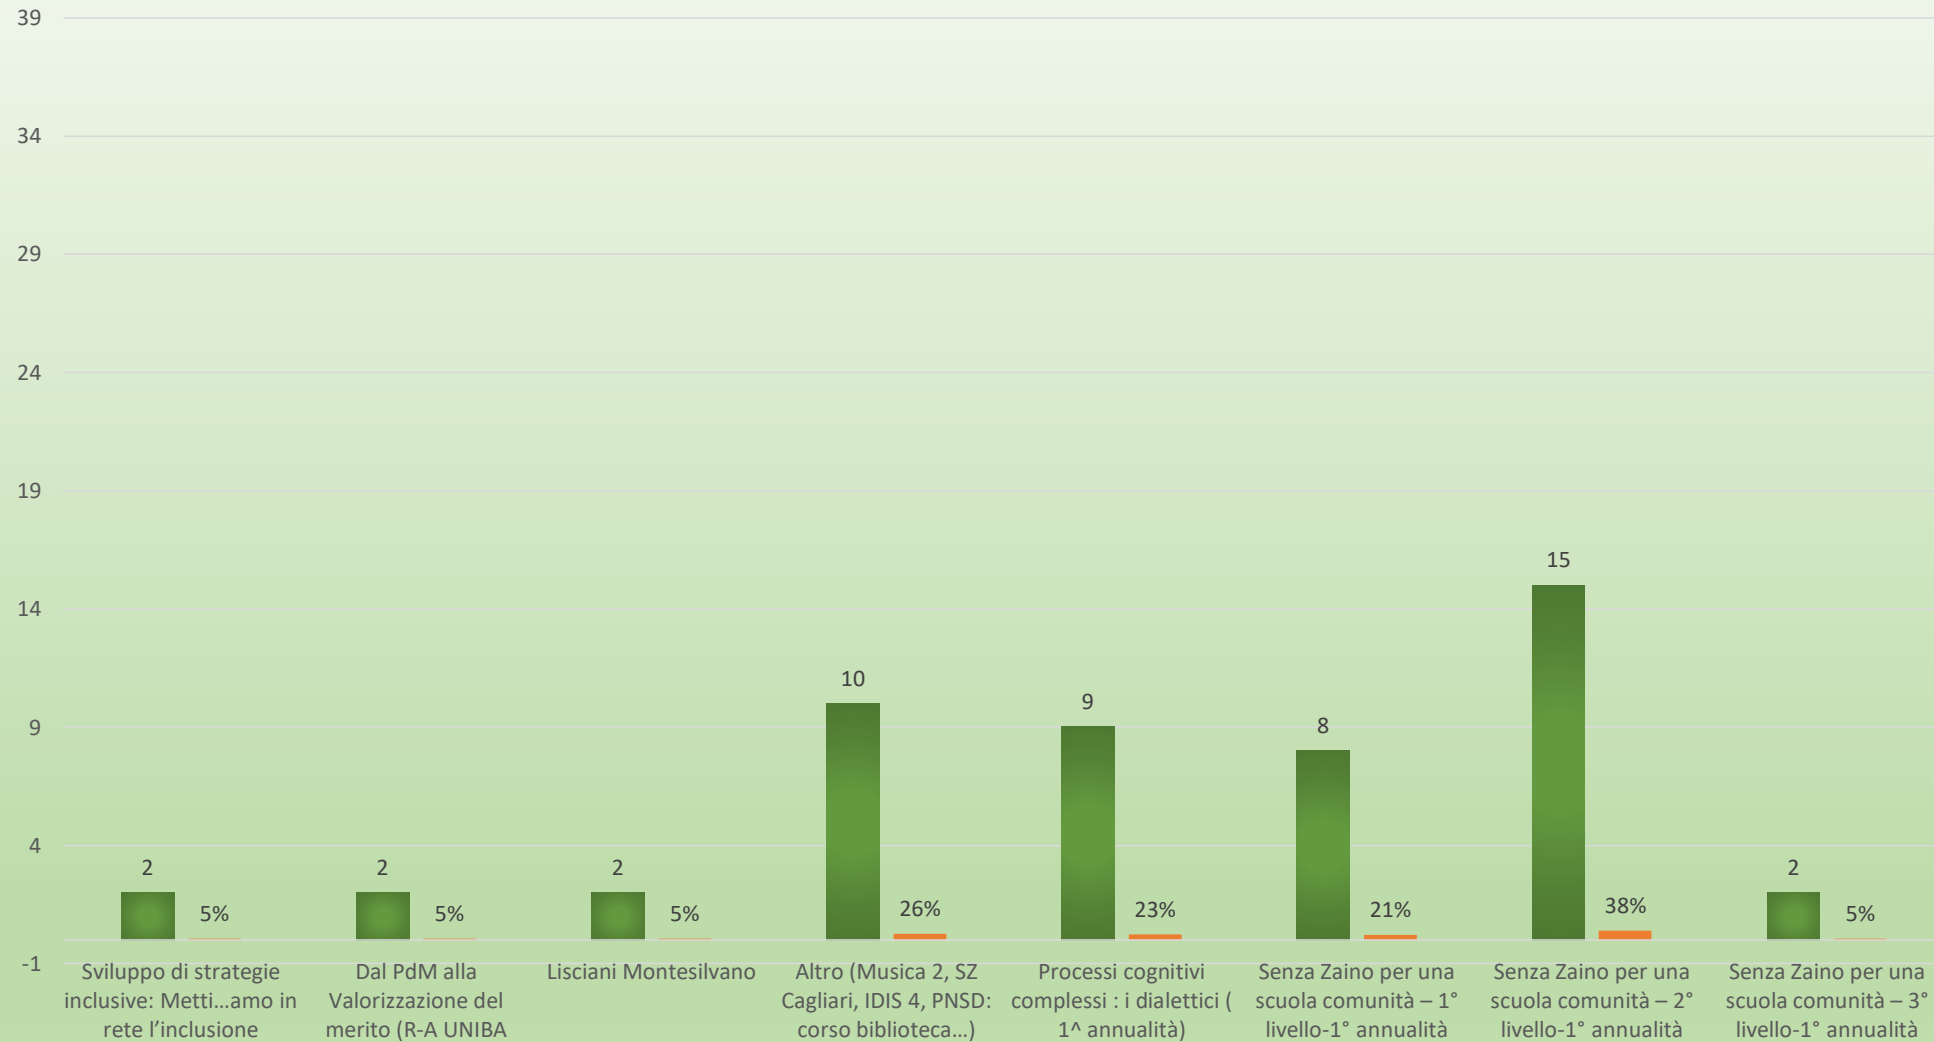

Valori e percentuali su 58 docenti
SETTEMBRE-OTTOBRE 2018

valori e percentuali su 19 docenti
S.I.
Settembre/Ottobre/Novembre 2017
Gennaio/Giugno 2018
FORMAZIONE INTERNA

FORMAZIONE DI RETE- AMBITO 21- AMBITO 21 GESTITO DA I.C. MORO - ESTERNO
Settembre-Ottobre-Novembre 2017 / gennaio-giugno 2018

Valori e percentuali su 19 docenti
GIUGNO 2018

Valori e percentuali su 19 docenti
SETTEMBRE-OTTOBRE 2018

valori e percentuali su 39 docenti
S.S.1°G
Settembre/Ottobre/Novembre 2017
Gennaio/Giugno 2018
FORMAZIONE INTERNA

Percorso formativo di Rete - Ambito 21 gestito dall'I.C. Moro e/o esterno

Valori e percentuali su 39 docenti
GIUGNO 2018

settembre - ottobre 2018

Valori e percentuali FORMAZIONE DOCENTI I.C. MORO