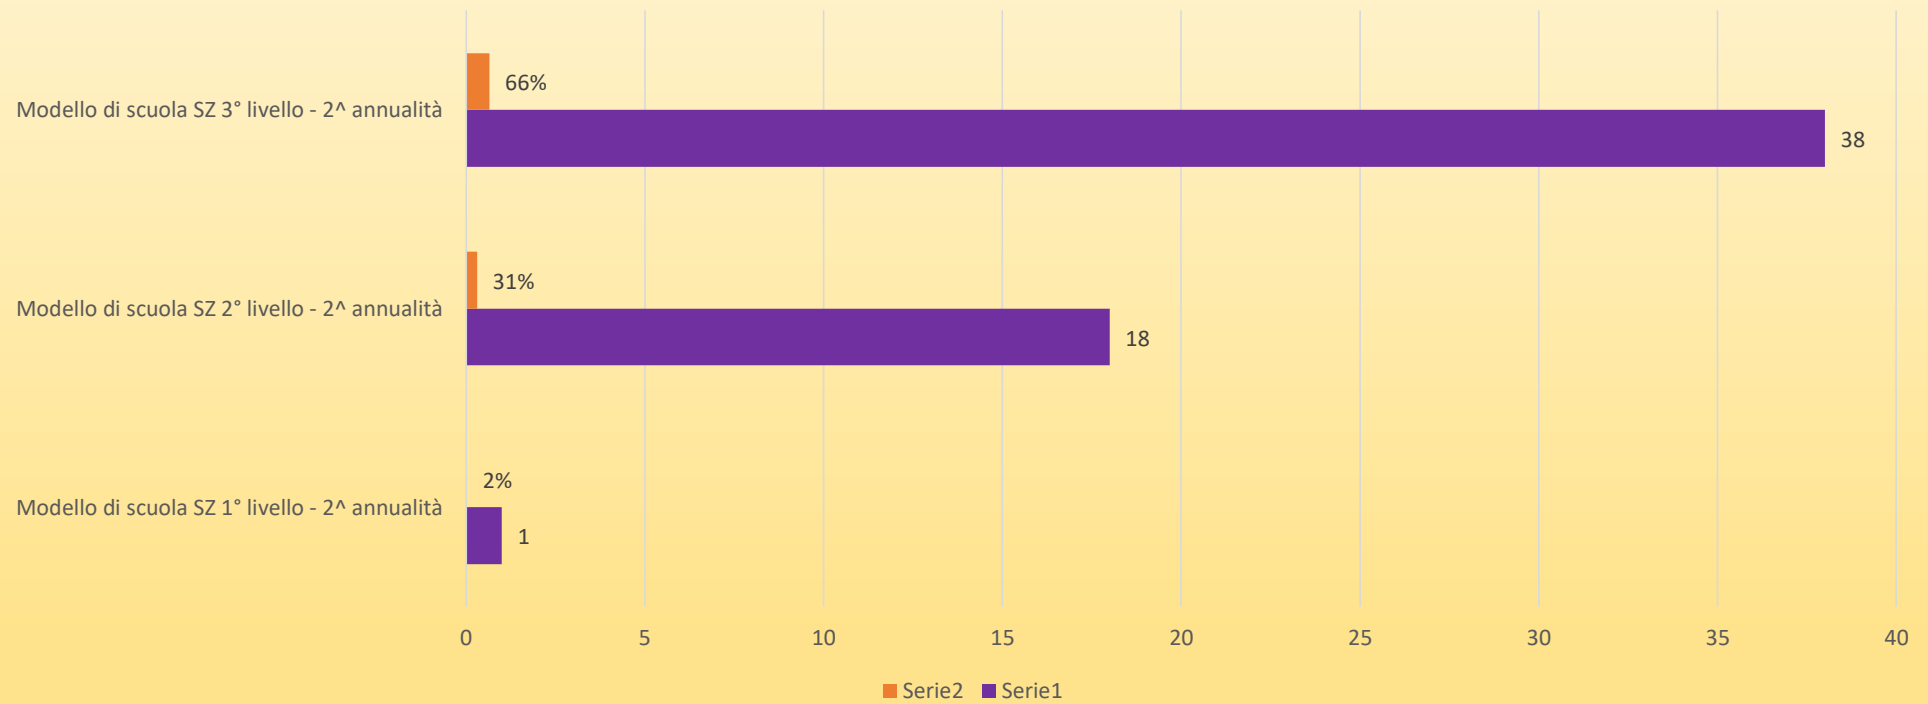

Valori e percentuali su 58 docenti
SETTEMBRE-OTTOBRE 2018

valori e percentuali su 19 docenti
S.I.
Settembre/Ottobre/Novembre 2017
Gennaio/Giugno 2018
FORMAZIONE INTERNA

FORMAZIONE DI RETE- AMBITO 21- AMBITO 21 GESTITO DA I.C. MORO - ESTERNO
Settembre-Ottobre-Novembre 2017 / gennaio-giugno 2018

Valori e percentuali su 19 docenti
GIUGNO 2018

Valori e percentuali su 19 docenti
SETTEMBRE-OTTOBRE 2018

valori e percentuali su 39 docenti
S.S.1°G
Settembre/Ottobre/Novembre 2017
Gennaio/Giugno 2018
FORMAZIONE INTERNA