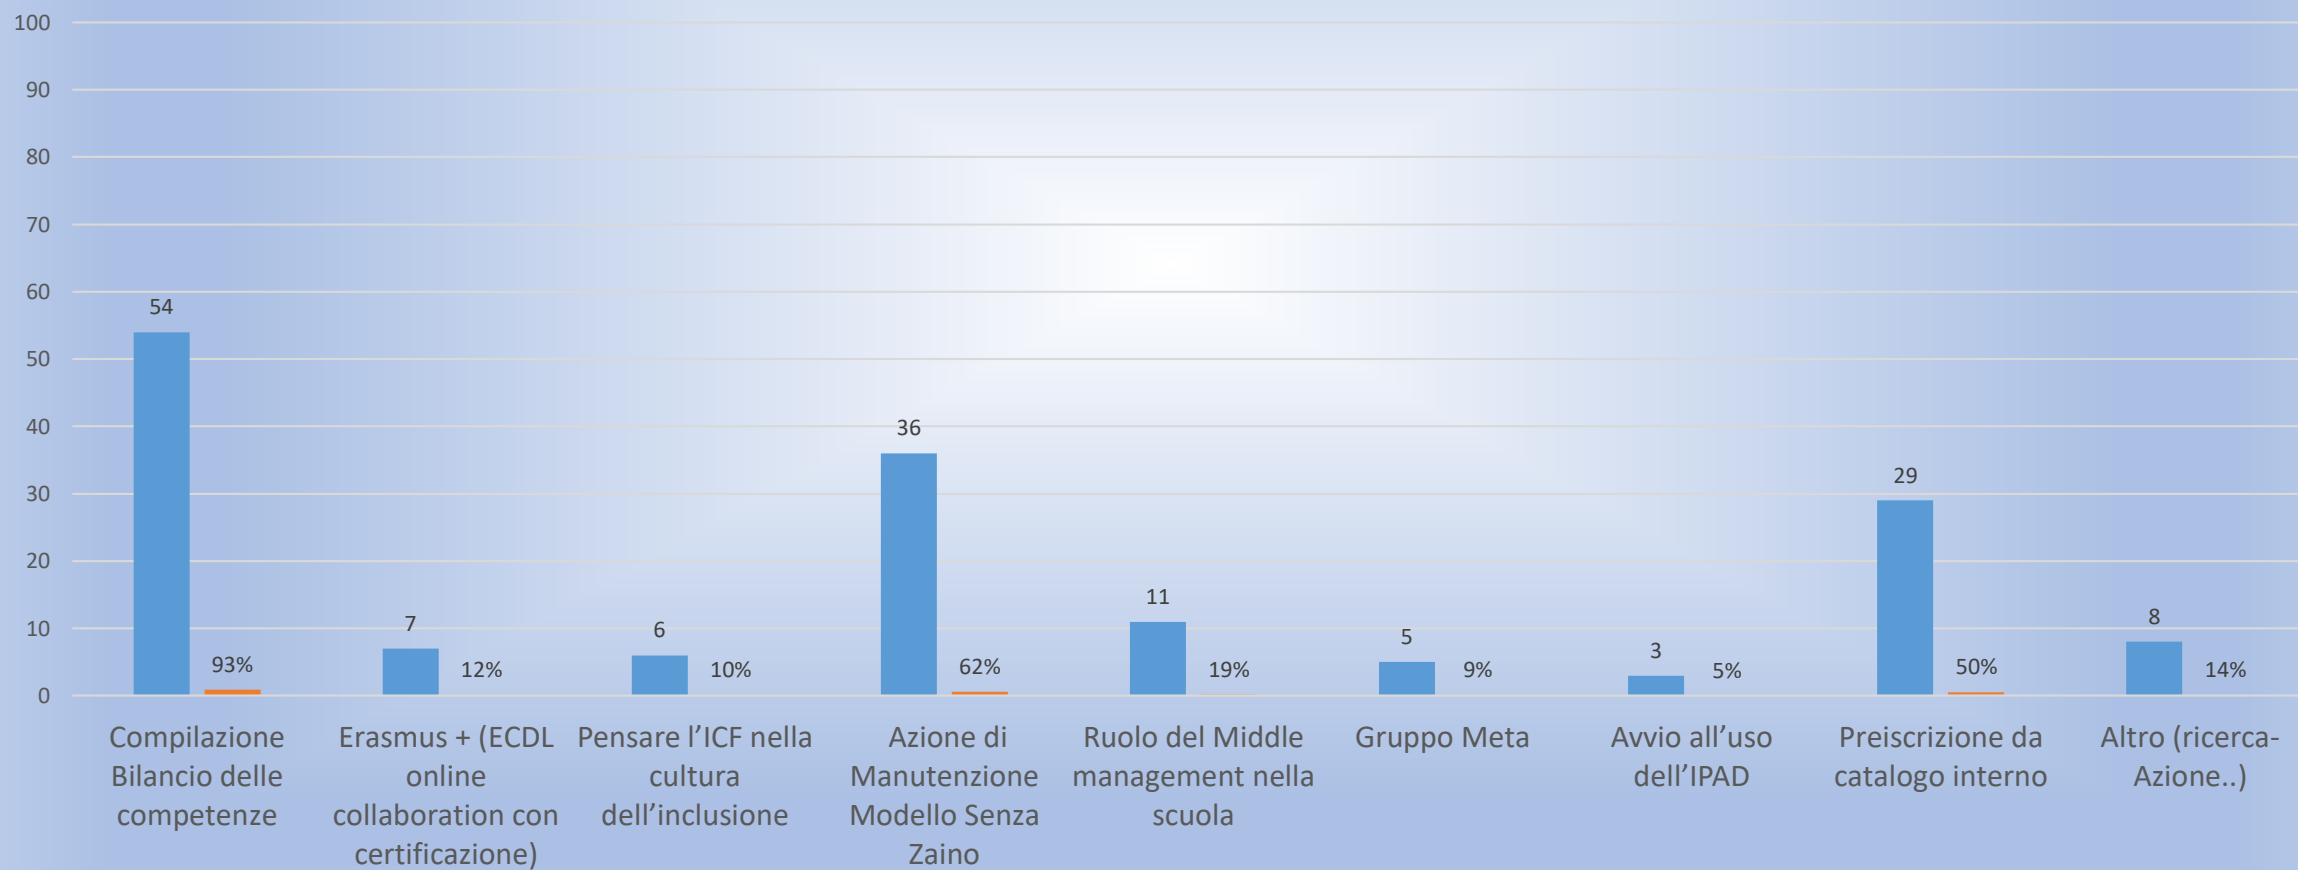

Valori e percentuali su 58 docenti
S.P.
Settembre/Ottobre/Novembre 2017
Gennaio/Giugno 2018

FORMAZIONE INTERNA

FORMAZIONE DI RETE- AMBITO 21- AMBITO 21 GESTITO DA I.C. MORO

Valori e percentuali su 58 docenti
GIUGNO 2018

Valori e percentuali su 58 docenti
SETTEMBRE-OTTOBRE 2018

valori e percentuali su 19 docenti
S.I.
Settembre/Ottobre/Novembre 2017
Gennaio/Giugno 2018
FORMAZIONE INTERNA

FORMAZIONE DI RETE- AMBITO 21- AMBITO 21 GESTITO DA I.C. MORO - ESTERNO
Settembre-Ottobre-Novembre 2017 / gennaio-giugno 2018