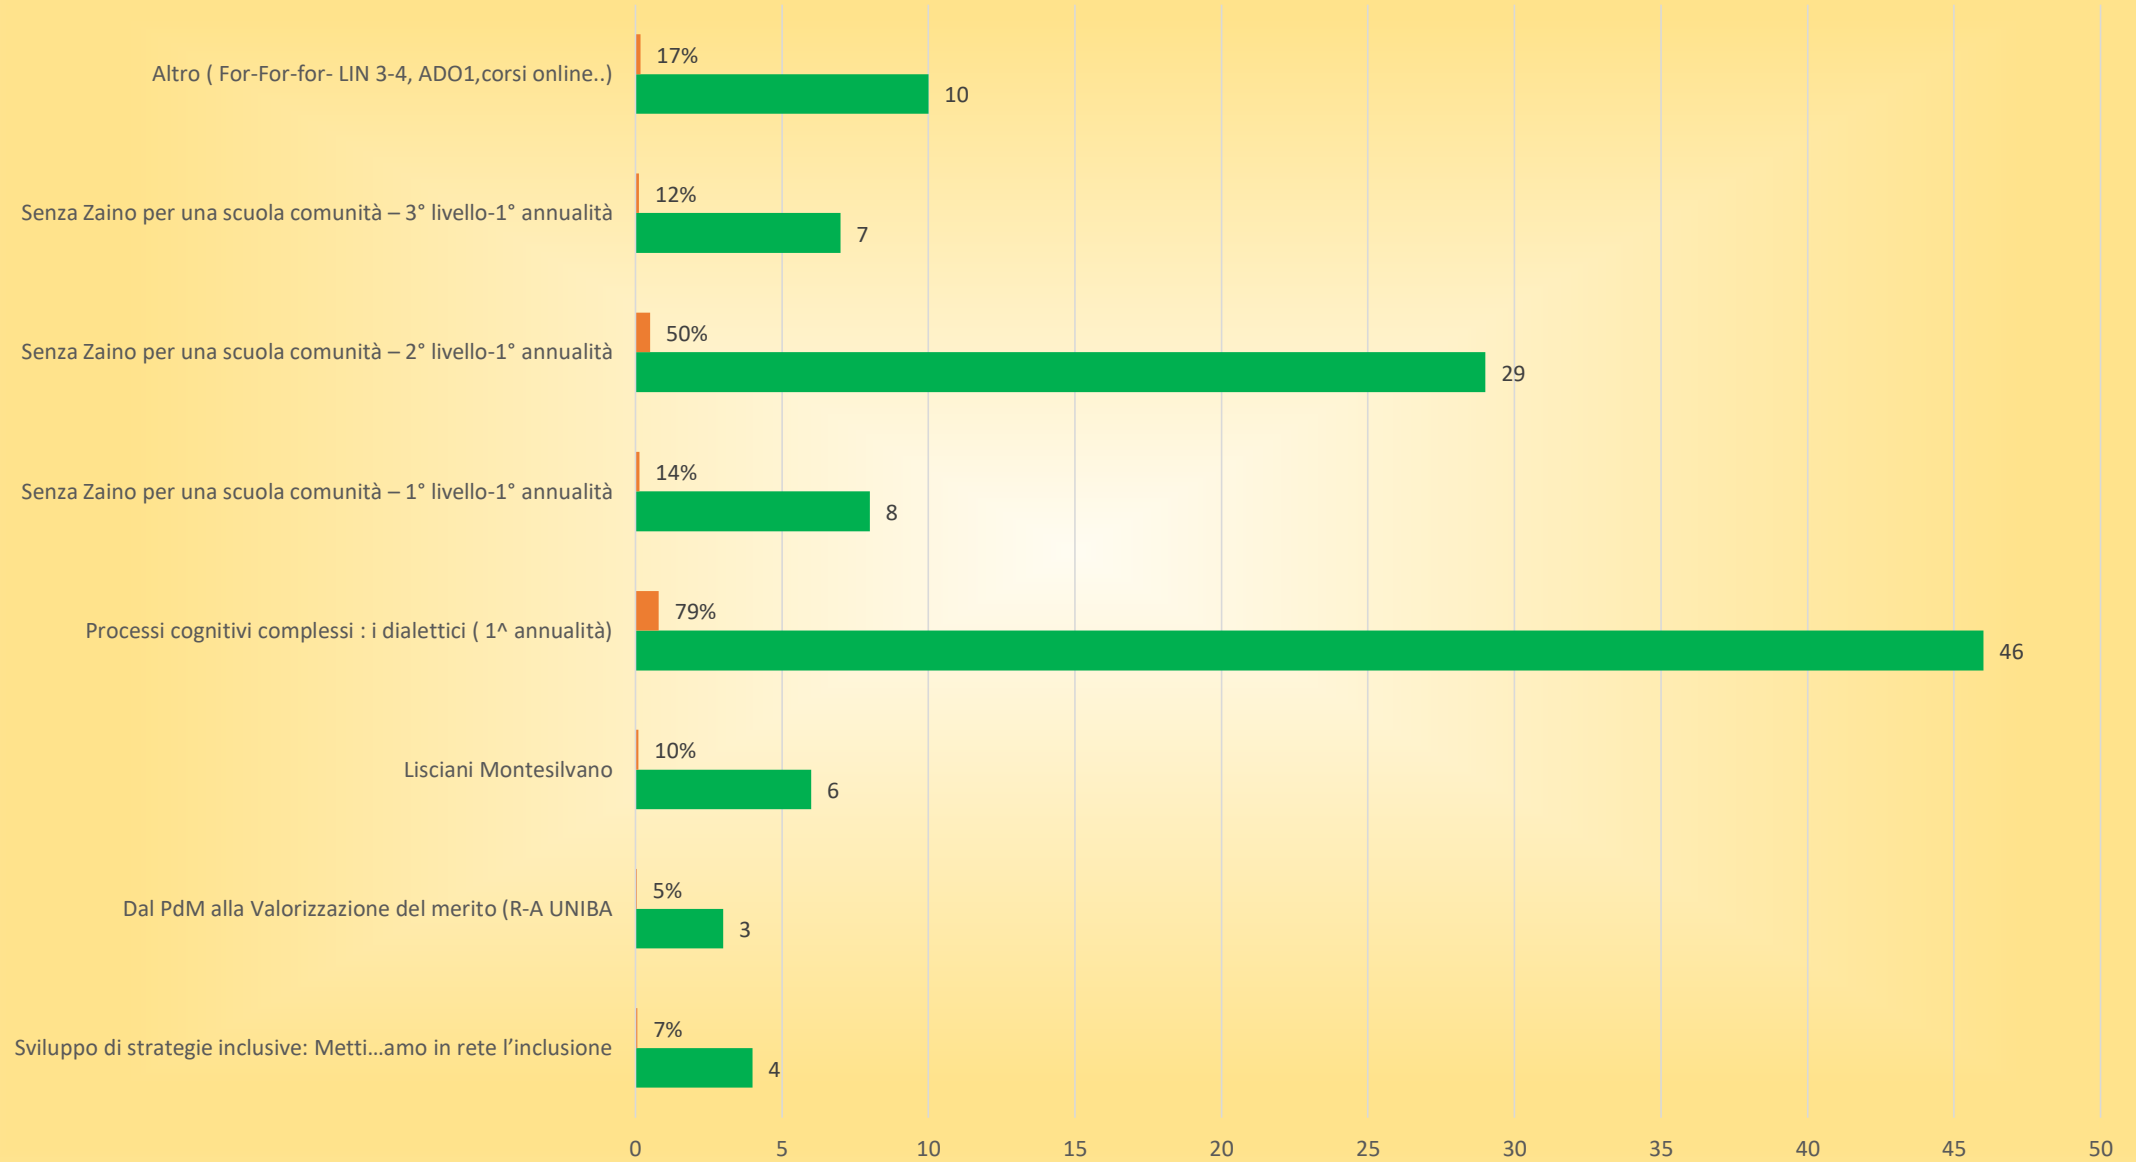

Valori e percentuali su 58 docenti
S.P.
Settembre/Ottobre/Novembre 2017
Gennaio/Giugno 2018

FORMAZIONE INTERNA

FORMAZIONE DI RETE- AMBITO 21- AMBITO 21 GESTITO DA I.C. MORO

Valori e percentuali su 58 docenti
GIUGNO 2018

Valori e percentuali su 58 docenti
SETTEMBRE-OTTOBRE 2018

valori e percentuali su 19 docenti
S.I.
Settembre/Ottobre/Novembre 2017
Gennaio/Giugno 2018
FORMAZIONE INTERNA

FORMAZIONE DI RETE- AMBITO 21- AMBITO 21 GESTITO DA I.C. MORO - ESTERNO
Settembre-Ottobre-Novembre 2017 / gennaio-giugno 2018