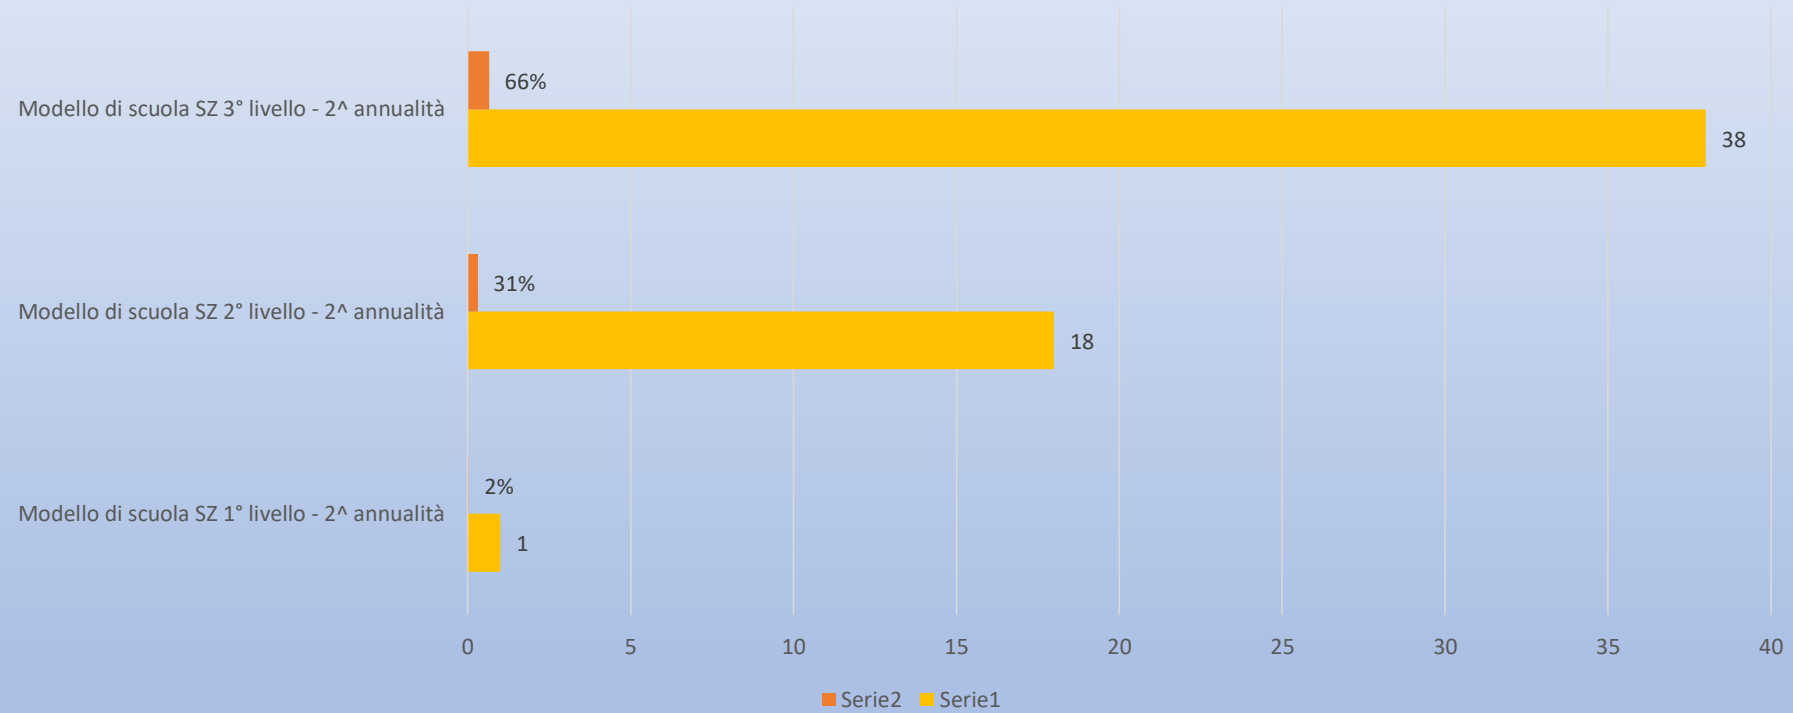

Valori e percentuali su 58 docenti
S.P.
Settembre/Ottobre/Novembre 2017
Gennaio/Giugno 2018

FORMAZIONE INTERNA

FORMAZIONE DI RETE- AMBITO 21- AMBITO 21 GESTITO DA I.C. MORO

Valori e percentuali su 58 docenti
GIUGNO 2018

Valori e percentuali su 58 docenti
SETTEMBRE-OTTOBRE 2018

valori e percentuali su 19 docenti
S.I.
Settembre/Ottobre/Novembre 2017
Gennaio/Giugno 2018
FORMAZIONE INTERNA

FORMAZIONE DI RETE- AMBITO 21- AMBITO 21 GESTITO DA I.C. MORO - ESTERNO
Settembre-Ottobre-Novembre 2017 / gennaio-giugno 2018